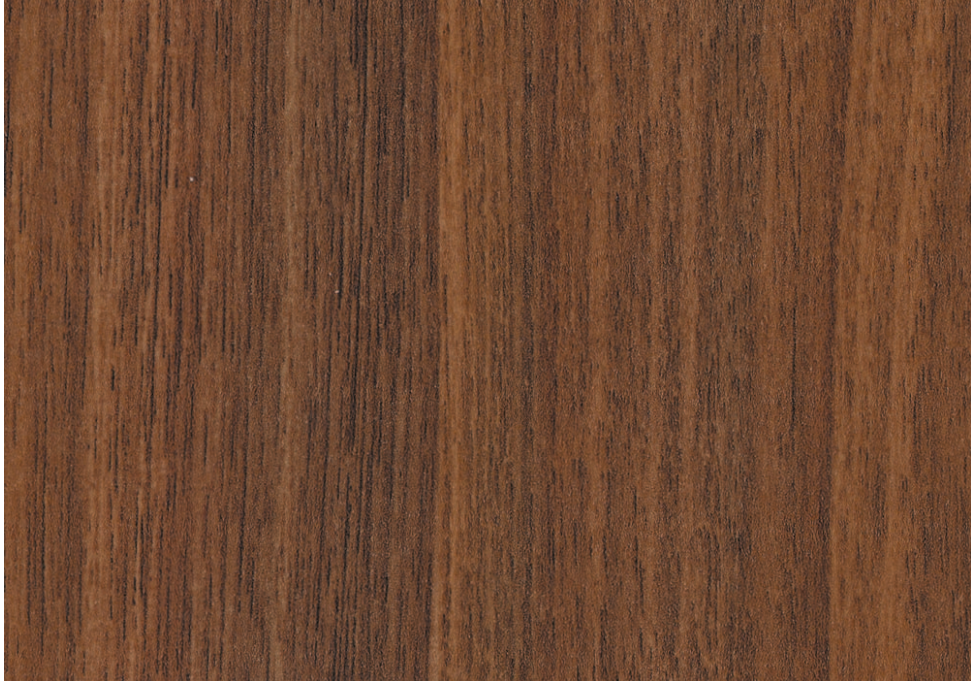

MATT TRIFFT BELASTBAR.

R 4366 FG
Dakota Oak

Ihr Plus: unser Farbverbund mit

 **wodego**

DUROPAL
HPL IST UNSERE WELT

DUROPAL FINE GRAIN

GLÄNZENDE ZEITEN FÜR MATTE OBERFLÄCHEN.

Ob bei Autos, Armbanduhren, Elektronik oder Nagellack – Design setzt mittlerweile verstärkt auf matte Oberflächen.

REDUKTION VON
FINGERPRINTS

HAPTISCH ERLEBBARER
KORNEFFEKT

STRAPAZIERFÄHIG
OHNE AUFPOLIEREN

Lila **U 1686 FG**

Nussbaum Aragon **R 4867 FG**

DIE KOLLEKTION

FINE GRAIN.

Icy White
U 1027 FG